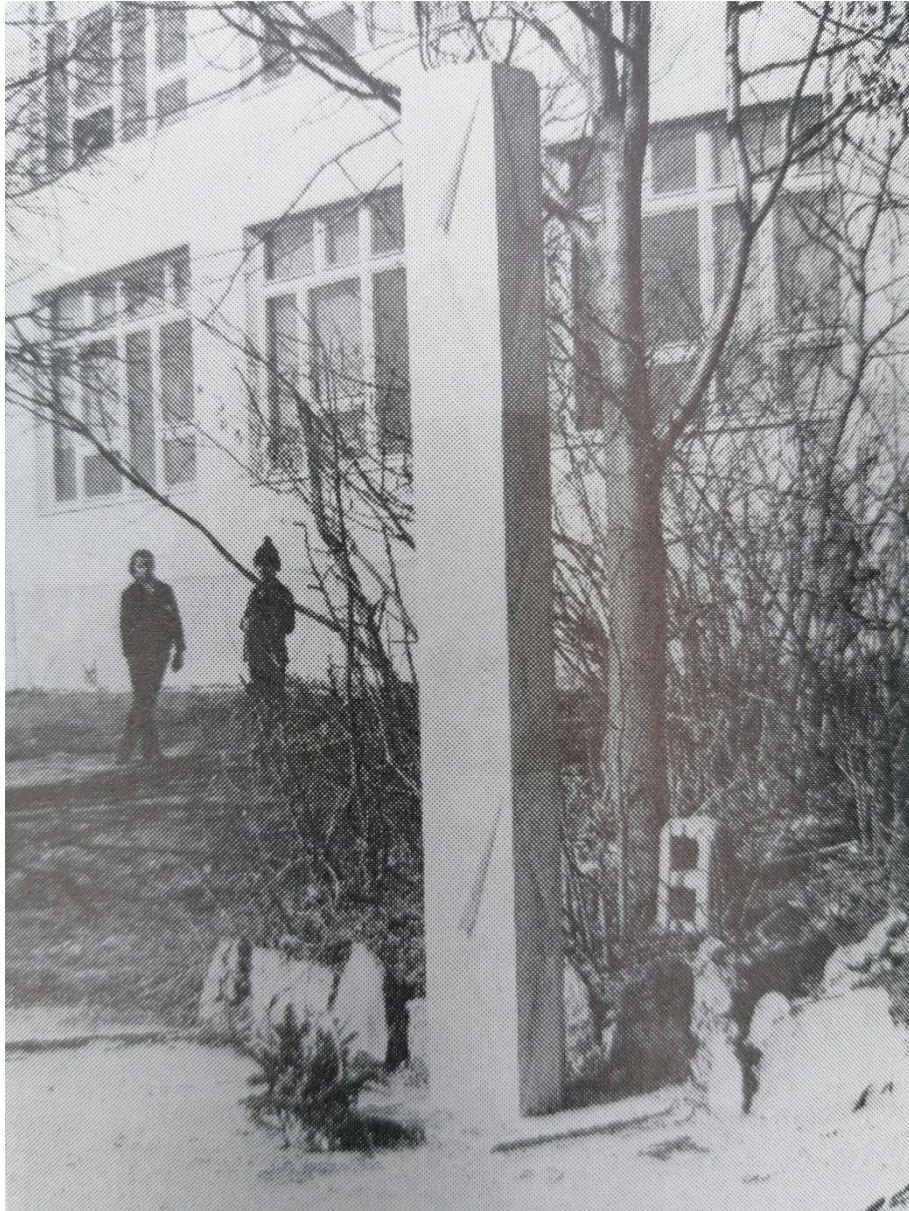

Prevole danes

Spomenik pred Osnovno šolo v Prevolah je posvečen 36 borcem in 6 žrtvam. Postavil ga je KO ZB NOV Hinje.

Vir: Občinski odbor ZZB NOV Novo mesto 1972, Spomeniki naj govore, str. 164.

Spomenik NOB na Prevolah danes