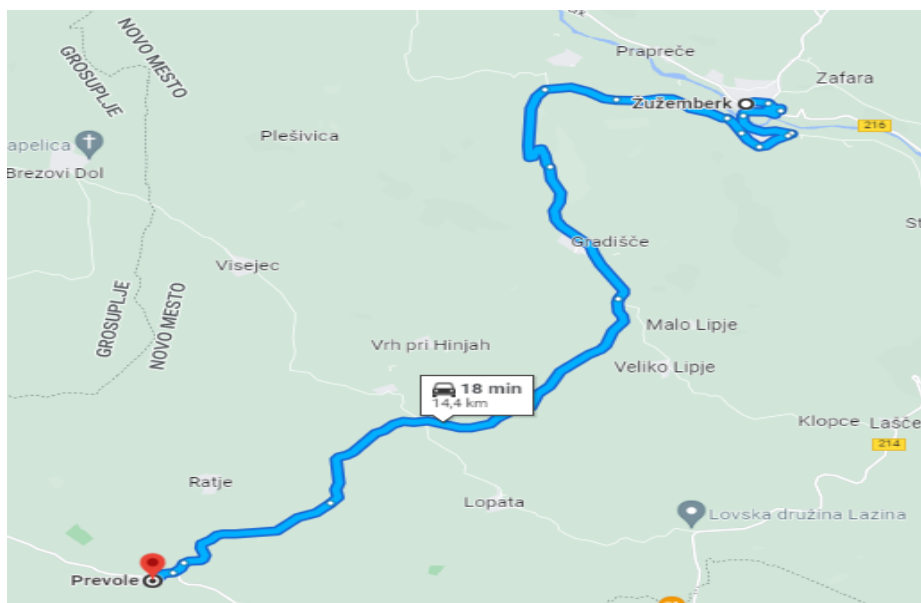

Prevole

Prevole	
	
	
Geografska lega v Sloveniji Koordinati:  45°46'24.68"N 14°51'27.98"E	
Država	 Slovenija
Statistična regija	Jugovzhodna Slovenija
Tradicionalna pokrajina	Dolenjska
Občina	Žužemberk
Površina	
• Skupno	4,85 km ²
Nadm. višina	478,1 m
Prebivalstvo (2020)^[1]	
• Skupno	88
• Gostota	18 preb./km ²
Časovni pas	UTC+1 (CET)
• Poletje (DST)	UTC+2 (CEST)
Poštna številka	8362 Hinje, Žužemberk
Zemljevidi	Najdi.si  , Geopedia.si 

Vir: Wikipedija

Vir: Google maps

Spomenik NOB v Prevolah, klikni Partizanski spomeniki na Geopediji World:

https://www.geopedia.world/#T281_L2518_F2518:5708_x1663240.7533083956_y5749511.4029886_12_s12_b362

Prevole danes

Spomenik pred Osnovno šolo v Prevolah je posvečen 36 borcem in 6 žrtvam. Postavil ga je KO ZB NOV Hinje.

Vir: Občinski odbor ZZB NOV Novo mesto 1972, Spomeniki naj govore, str. 164.

Spomenik NOB na Prevolah danes